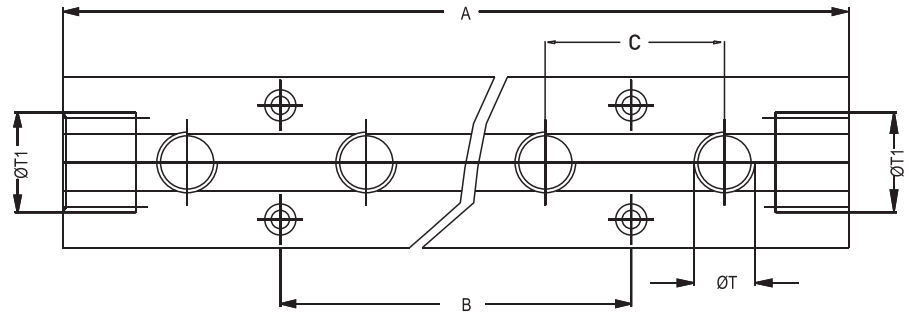

SERIE 117KA

COUPLINGS, MULTICOUPLINGS & MOULD COOLING PRODUCTS

KUPPLUNGEN, MULTIKUPPLUNGEN & KÜHLUNGSELEMENTE FÜR WERKZEUGE

Collector Size	ØD	L	L1	L2
3/4"	4.5	4.5	31	30
1"	7.2	5.3	40.5	36.5

1/4" - 1" (ØT - ØT1)

No of exits G1/4"	Order No Bestellnr.	A	B	C
4	117KA-04-13/33	190	76	38
6	117KA-06-13/33	266	152	38
8	117KA-08-13/33	342	225	38
10	117KA-10-13/33	418	304	38
12	117KA-12-13/33	494	380	38
16	117KA-16-13/33	644	532	38

3/8" - 3/4" (ØT - ØT1)

No of exits G1/4"	Order No Bestellnr.	A	B	C
4	117KA-04-17/26	229	102	51
6	117KA-06-17/26	331	204	51
8	117KA-08-17/26	433	306	51

3/8" - 1" (ØT - ØT1)

No of exits G1/4"	Order No Bestellnr.	A	B	C
4	117KA-04-17/33	229	153	51
6	117KA-06-17/33	331	255	51
8	117KA-08-17/33	433	357	51
10	117KA-10-17/33	535	459	51
12	117KA-12-17/33	637	561	51
16	117KA-16-17/33	841	765	51