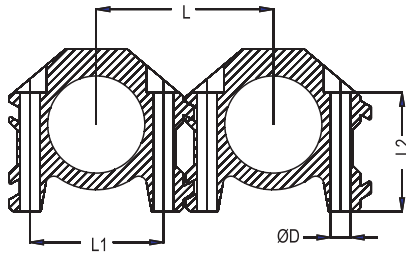

SERIE 117KA

COUPLINGS, MULTICOUPLINGS & MOULD COOLING PRODUCTS

KUPPLUNGEN, MULTIKUPPLUNGEN & KÜHLUNGSELEMENTE FÜR WERKZEUGE

Collector Size	ØD	L	L1	L2
3/4"	4.5	4.5	31	30
1"	7.2	5.3	40.5	36.5

1/4" - 1" (ØT - ØT1)

No of exits G1/4"	Order No Bestellnr.	A	B	C
4	117KA-04-13/33	190	76	38
6	117KA-06-13/33	266	152	38
8	117KA-08-13/33	342	225	38
10	117KA-10-13/33	418	304	38
12	117KA-12-13/33	494	380	38
16	117KA-16-13/33	644	532	38

3/8" - 3/4" (ØT - ØT1)

No of exits G1/4"	Order No Bestellnr.	A	B	C
4	117KA-04-17/26	229	102	51
6	117KA-06-17/26	331	204	51
8	117KA-08-17/26	433	306	51

3/8" - 1" (ØT - ØT1)

No of exits G1/4"	Order No Bestellnr.	A	B	C
4	117KA-04-17/33	229	153	51
6	117KA-06-17/33	331	255	51
8	117KA-08-17/33	433	357	51
10	117KA-10-17/33	535	459	51
12	117KA-12-17/33	637	561	51
16	117KA-16-17/33	841	765	51

Example

117K-04-17/42 R (red)
117K-04-17/42 B (blue)

Thread Gewinde	Order No Bestellnr.	Thread Gewinde	Order No Bestellnr.
G 1/2"	KTS 21	G 1.1/4"	KTS 42
G 3/4"	KTS 26	G 1.1/2"	KTS 48
G 1"	KTS 33	G 2"	KTS 60