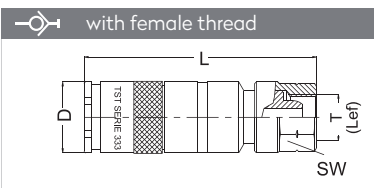

Connection	Part No.	SW	L	ØD
BSP 1/4"	333-05 DG 13-60	17	66,5	20
BSP 3/8"	333-05 DG 17-60	19	66,5	20
BSP 1/4"	333-06 DG 13-60	17	66,5	20
BSP 3/8"	333-06 DG 17-60	19	66,5	20

Connection	Part No.	SW	L	ØD
BSP 1/4"	333-05 LDG 13-60	17	66,5	20
BSP 3/8"	333-05 LDG 17-60	19	66,5	20
BSP 1/4"	333-06 LDG 13-60	17	66,5	20
BSP 3/8"	333-06 LDG 17-60	19	66,5	20

Connection	Part No.	L	ØD
Ø 7	333-05 HG 07	66,5	20
Ø 10	333-05 HG 10	66,5	20
Ø 7	333-06 HG 07	66,5	20
Ø 10	333-06 HG 10	66,5	20

PLUGS STECKNIPPEL

Connection	Part No.	SW	L	ØD
BSP 1/4"	333-05 DU 13-60	17	55	20
BSP 3/8"	333-05 DU 17-60	19	55	21
BSP 1/4"	333-06 DU 13-60	17	55	20
BSP 3/8"	333-06 DU 17-60	19	55	21

Connection	Part No.	L	ØD
Ø 7	334 -05 HU 07	64,5	13,7
Ø 10	334 -05 HU 10	64,5	13,7