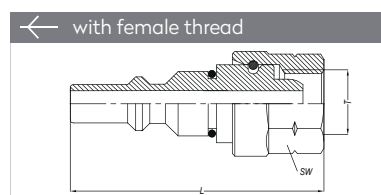

PLUGS STECKNIPPEL

Connection	Part No.	SW	L
BSP 1/4"	334 -4.5 DU 13-60	17	48,5
BSP 3/8"	334 -4.5 DU 17-60	19	48,5
BSP 1/4"	334 -05 DU 13-60	17	48,5
BSP 3/8"	334 -05 DU 17-60	19	48,5