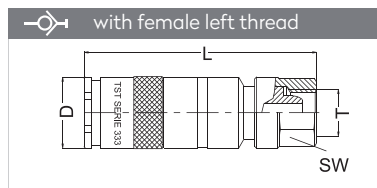

Connection	Part No.	SW	L	ØD
BSP 1/4"	333-05 DG 13-60	17	66,5	20
BSP 3/8"	333-05 DG 17-60	19	66,5	20
BSP 1/4"	333-06 DG 13-60	17	66,5	20
BSP 3/8"	333-06 DG 17-60	19	66,5	20

Connection	Part No.	SW	L	ØD
BSP 1/4"	333-05 LDG 13-60	17	66,5	20
BSP 3/8"	333-05 LDG 17-60	19	66,5	20
BSP 1/4"	333-06 LDG 13-60	17	66,5	20
BSP 3/8"	333-06 LDG 17-60	19	66,5	20

Connection	Part No.	L	ØD
Ø 7	334 -05 HU 07	64,5	13,7
Ø 10	334 -05 HU 10	64,5	13,7