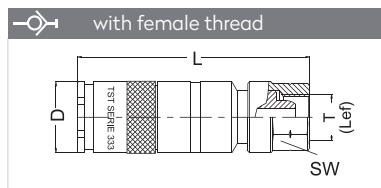

Plug Profile Serie 334

■ 334 - 4.5

■ 334 - 0.5

Options

Compatible with

IBEDA

QUICK COUPLINGS SCHNELLKUPPLUNGEN

Connection	Part No.	SW	L	ØD
BSP 1/4"	334 -4.5 DG 13-60	17	70	20
BSP 3/8"	334 -4.5 DG 17-60	19	70	20
BSP 1/4"	334 -05 DG 13-60	17	70	20
BSP 3/8"	334 -05 DG 17-60	19	70	20

Connection	Part No.	SW	L	ØD
BSP 1/4"	334 -4.5 LDG 13-60	17	70	20
BSP 3/8"	334 -4.5 LDG 17-60	19	70	20
BSP 1/4"	334 -05 LDG 13-60	17	70	20
BSP 3/8"	334 -05 LDG 17-60	19	70	20

Connection	Part No.	L	ØD
Ø 7	334 -4.5 HG 07	82,8	20
Ø 10	334 -4.5 HG 10	82,8	20
Ø 7	334 -05 HG 07	82,8	20
Ø 10	334 -05 HG 10	82,8	20

Connection	Part No.	L	ØD
Ø 7	334 -05 HU 07	64,5	13,7
Ø 10	334 -05 HU 10	64,5	13,7