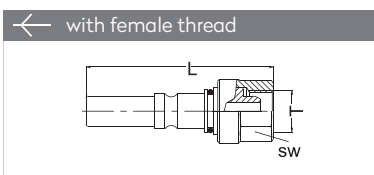

Connection	Part No.	SW	L	ØD
BSP 1/4"	333-05 DG 13-60	17	66,5	20
BSP 3/8"	333-05 DG 17-60	19	66,5	20
BSP 1/4"	333-06 DG 13-60	17	66,5	20
BSP 3/8"	333-06 DG 17-60	19	66,5	20

Connection	Part No.	SW	L	ØD
BSP 1/4"	333-05 LDG 13-60	17	66,5	20
BSP 3/8"	333-05 LDG 17-60	19	66,5	20
BSP 1/4"	333-06 LDG 13-60	17	66,5	20
BSP 3/8"	333-06 LDG 17-60	19	66,5	20

Connection	Part No.	L	ØD
Ø 7	333-05 HG 07	66,5	20
Ø 10	333-05 HG 10	66,5	20
Ø 7	333-06 HG 07	66,5	20
Ø 10	333-06 HG 10	66,5	20

PLUGS STECKNIPPEL

Connection	Part No.	SW	L	ØD
BSP 1/4"	333-05 DU 13-60	17	55	20
BSP 3/8"	333-05 DU 17-60	19	55	21
BSP 1/4"	333-06 DU 13-60	17	55	20
BSP 3/8"	333-06 DU 17-60	19	55	21