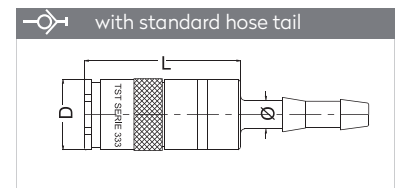

S = Brass Chrome Plated

0 - 20bar
(0-290 PSI)

-20° to + 140°C (EPDM)
-4° to + 284°F

**Shut Off
Type**

OE 240 - 00830
OE 200 - 01000

FLOW

150 lt/min

DN

Connection	Part No.	SW	L	ØD
BSP 1/4"	333-05 DG 13-60	17	66,5	20
BSP 3/8"	333-05 DG 17-60	19	66,5	20
BSP 1/4"	333-06 DG 13-60	17	66,5	20
BSP 3/8"	333-06 DG 17-60	19	66,5	20

Connection	Part No.	SW	L	ØD
BSP 1/4"	333-05 LDG 13-60	17	66,5	20
BSP 3/8"	333-05 LDG 17-60	19	66,5	20
BSP 1/4"	333-06 LDG 13-60	17	66,5	20
BSP 3/8"	333-06 LDG 17-60	19	66,5	20

Connection	Part No.	L	ØD
Ø 7	333-05 HG 07	66,5	20
Ø 10	333-05 HG 10	66,5	20
Ø 7	333-06 HG 07	66,5	20
Ø 10	333-06 HG 10	66,5	20

PLUGS STECKNIPPEL

Connection	Part No.	SW	L	ØD
BSP 1/4"	333-05 DU 13-60	17	55	20
BSP 3/8"	333-05 DU 17-60	19	55	21
BSP 1/4"	333-06 DU 13-60	17	55	20
BSP 3/8"	333-06 DU 17-60	19	55	21

Connection	Part No.	L	ØD
Ø 7	334 -05 HU 07	64,5	13,7
Ø 10	334 -05 HU 10	64,5	13,7