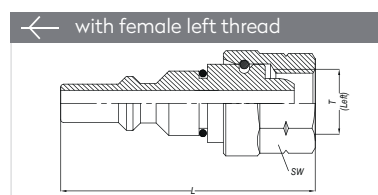

Plug Profile Serie 334

■ 334 - 4.5

■ 334 - 0.5

Options

Compatible with

IBEDA

QUICK COUPLINGS SCHNELLKUPPLUNGEN

Connection	Part No.	SW	L	ØD
BSP 1/4"	334 -4.5 DG 13-60	17	70	20
BSP 3/8"	334 -4.5 DG 17-60	19	70	20
BSP 1/4"	334 -05 DG 13-60	17	70	20
BSP 3/8"	334 -05 DG 17-60	19	70	20

Connection	Part No.	SW	L	ØD
BSP 1/4"	334 -4.5 LDG 13-60	17	70	20
BSP 3/8"	334 -4.5 LDG 17-60	19	70	20
BSP 1/4"	334 -05 LDG 13-60	17	70	20
BSP 3/8"	334 -05 LDG 17-60	19	70	20

Connection	Part No.	L	ØD
Ø 7	334 -4.5 HG 07	82,8	20
Ø 10	334 -4.5 HG 10	82,8	20
Ø 7	334 -05 HG 07	82,8	20
Ø 10	334 -05 HG 10	82,8	20

PLUGS STECKNIPPEL

Connection	Part No.	SW	L
BSP 1/4"	334 -4.5 DU 13-60	17	48,5
BSP 3/8"	334 -4.5 DU 17-60	19	48,5
BSP 1/4"	334 -05 DU 13-60	17	48,5
BSP 3/8"	334 -05 DU 17-60	19	48,5

Connection	Part No.	SW	L
BSP 1/4"	334 -4.5 LDU 13-60	17	48,5
BSP 3/8"	334 -4.5 LDU 17-60	19	48,5
BSP 1/4"	334 -05 LDU 13-60	17	48,5
BSP 3/8"	334 -05 LDU 17-60	19	48,5