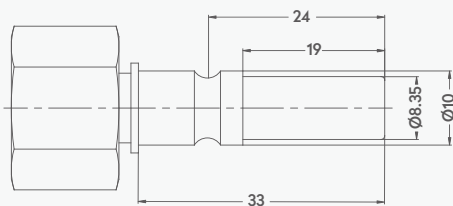

Plug Profile Serie 333

■ 333.05