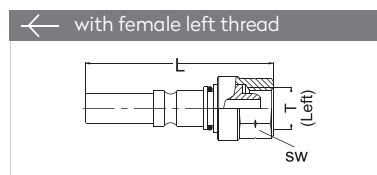

Connection	Part No.	SW	L	ØD
BSP 1/4"	333-05 DG 13-60	17	66,5	20
BSP 3/8"	333-05 DG 17-60	19	66,5	20
BSP 1/4"	333-06 DG 13-60	17	66,5	20
BSP 3/8"	333-06 DG 17-60	19	66,5	20

Connection	Part No.	SW	L	ØD
BSP 1/4"	333-05 LDG 13-60	17	66,5	20
BSP 3/8"	333-05 LDG 17-60	19	66,5	20
BSP 1/4"	333-06 LDG 13-60	17	66,5	20
BSP 3/8"	333-06 LDG 17-60	19	66,5	20

Connection	Part No.	L	ØD
Ø 7	333-05 HG 07	66,5	20
Ø 10	333-05 HG 10	66,5	20
Ø 7	333-06 HG 07	66,5	20
Ø 10	333-06 HG 10	66,5	20

PLUGS STECKNIPPEL

Connection	Part No.	SW	L	ØD
BSP 1/4"	333-05 DU 13-60	17	55	20
BSP 3/8"	333-05 DU 17-60	19	55	21
BSP 1/4"	333-06 DU 13-60	17	55	20
BSP 3/8"	333-06 DU 17-60	19	55	21