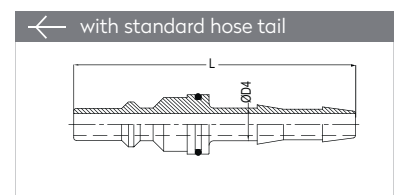

Plug Profile Serie 334

■ 334 - 4.5

■ 334 - 0.5

Options

Compatible with

IBEDA

QUICK COUPLINGS SCHNELLKUPPLUNGEN

Connection	Part No.	SW	L	ØD
BSP 1/4"	334 -4.5 DG 13-60	17	70	20
BSP 3/8"	334 -4.5 DG 17-60	19	70	20
BSP 1/4"	334 -05 DG 13-60	17	70	20
BSP 3/8"	334 -05 DG 17-60	19	70	20

Connection	Part No.	SW	L	ØD
BSP 1/4"	334 -4.5 LDG 13-60	17	70	20
BSP 3/8"	334 -4.5 LDG 17-60	19	70	20
BSP 1/4"	334 -05 LDG 13-60	17	70	20
BSP 3/8"	334 -05 LDG 17-60	19	70	20

Connection	Part No.	L	ØD
Ø 7	334 -4.5 HG 07	82,8	20
Ø 10	334 -4.5 HG 10	82,8	20
Ø 7	334 -05 HG 07	82,8	20
Ø 10	334 -05 HG 10	82,8	20

PLUGS STECKNIPPEL

Connection	Part No.	SW	L
BSP 1/4"	334 -4.5 DU 13-60	17	48,5
BSP 3/8"	334 -4.5 DU 17-60	19	48,5
BSP 1/4"	334 -05 DU 13-60	17	48,5
BSP 3/8"	334 -05 DU 17-60	19	48,5

Connection	Part No.	SW	L
BSP 1/4"	334 -4.5 LDU 13-60	17	48,5
BSP 3/8"	334 -4.5 LDU 17-60	19	48,5
BSP 1/4"	334 -05 LDU 13-60	17	48,5
BSP 3/8"	334 -05 LDU 17-60	19	48,5