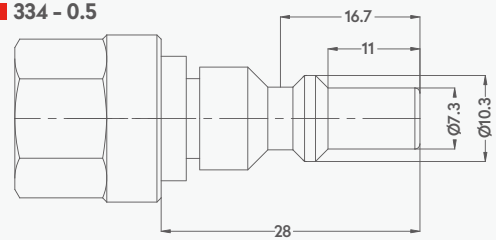

Plug Profile Serie 334

■ 334 - 4.5

■ 334 - 0.5

Options

Compatible with

IBEDA

QUICK COUPLINGS SCHNELLKUPPLUNGEN

Connection	Part No.	SW	L	ØD
BSP 1/4"	334 -4.5 DG 13-60	17	70	20
BSP 3/8"	334 -4.5 DG 17-60	19	70	20
BSP 1/4"	334 -05 DG 13-60	17	70	20
BSP 3/8"	334 -05 DG 17-60	19	70	20

Connection	Part No.	SW	L	ØD
BSP 1/4"	334 -4.5 LDG 13-60	17	70	20
BSP 3/8"	334 -4.5 LDG 17-60	19	70	20
BSP 1/4"	334 -05 LDG 13-60	17	70	20
BSP 3/8"	334 -05 LDG 17-60	19	70	20

Connection	Part No.	L	ØD
Ø 7	334 -4.5 HG 07	82,8	20
Ø 10	334 -4.5 HG 10	82,8	20
Ø 7	334 -05 HG 07	82,8	20
Ø 10	334 -05 HG 10	82,8	20

Connection	Part No.	L	ØD
Ø 7	334 -05 HU 07	64,5	13,7
Ø 10	334 -05 HU 10	64,5	13,7