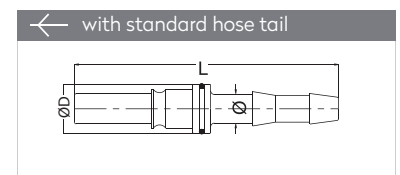

Connection	Part No.	SW	L	ØD
BSP 1/4"	333-05 DG 13-60	17	66,5	20
BSP 3/8"	333-05 DG 17-60	19	66,5	20
BSP 1/4"	333-06 DG 13-60	17	66,5	20
BSP 3/8"	333-06 DG 17-60	19	66,5	20

Connection	Part No.	SW	L	ØD
BSP 1/4"	333-05 LDG 13-60	17	66,5	20
BSP 3/8"	333-05 LDG 17-60	19	66,5	20
BSP 1/4"	333-06 LDG 13-60	17	66,5	20
BSP 3/8"	333-06 LDG 17-60	19	66,5	20

Connection	Part No.	L	ØD
Ø 7	333-05 HG 07	66,5	20
Ø 10	333-05 HG 10	66,5	20
Ø 7	333-06 HG 07	66,5	20
Ø 10	333-06 HG 10	66,5	20

PLUGS STECKNIPPEL

Connection	Part No.	SW	L	ØD
BSP 1/4"	333-05 DU 13-60	17	55	20
BSP 3/8"	333-05 DU 17-60	19	55	21
BSP 1/4"	333-06 DU 13-60	17	55	20
BSP 3/8"	333-06 DU 17-60	19	55	21

Connection	Part No.	SW	L	ØD
BSP 1/4"	333-05 LDU 13-60	17	55	20
BSP 3/8"	333-05 LDU 17-60	19	55	21
BSP 1/4"	333-06 LDU 13-60	17	55	20
BSP 3/8"	333-06 LDU 17-60	19	55	21

Connection	Part No.	L	ØD
Ø 7	333-05 HU 07	71,5	13,7
Ø 10	333-05 HU 10	71,5	13,7