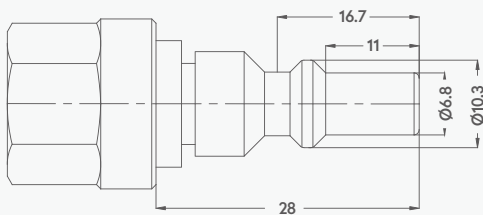

Plug Profile Serie 334

■ 334 - 4.5

■ 334 - 0.5

Options

Compatible with

IBEDA

QUICK COUPLINGS SCHNELLKUPPLUNGEN

Connection	Part No.	SW	L	ØD
BSP 1/4"	334 -4.5 DG 13-60	17	70	20
BSP 3/8"	334 -4.5 DG 17-60	19	70	20
BSP 1/4"	334 -05 DG 13-60	17	70	20
BSP 3/8"	334 -05 DG 17-60	19	70	20

Connection	Part No.	SW	L	ØD
BSP 1/4"	334 -4.5 LDG 13-60	17	70	20
BSP 3/8"	334 -4.5 LDG 17-60	19	70	20
BSP 1/4"	334 -05 LDG 13-60	17	70	20
BSP 3/8"	334 -05 LDG 17-60	19	70	20

Connection	Part No.	L	ØD
Ø 7	334 -4.5 HG 07	82,8	20
Ø 10	334 -4.5 HG 10	82,8	20
Ø 7	334 -05 HG 07	82,8	20
Ø 10	334 -05 HG 10	82,8	20

Connection	Part No.	L	ØD
Ø 7	334 -05 HU 07	64,5	13,7
Ø 10	334 -05 HU 10	64,5	13,7