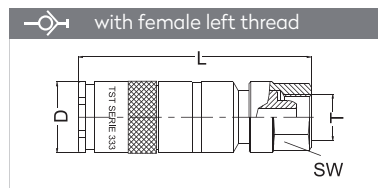

Plug Profile Serie 334

■ 334 - 4.5

■ 334 - 0.5

Options

Compatible with

IBEDA

QUICK COUPLINGS SCHNELLKUPPLUNGEN

Connection	Part No.	SW	L	ØD
BSP 1/4"	334 -4.5 DG 13-60	17	70	20
BSP 3/8"	334 -4.5 DG 17-60	19	70	20
BSP 1/4"	334 -05 DG 13-60	17	70	20
BSP 3/8"	334 -05 DG 17-60	19	70	20

Connection	Part No.	SW	L	ØD
BSP 1/4"	334 -4.5 LDG 13-60	17	70	20
BSP 3/8"	334 -4.5 LDG 17-60	19	70	20
BSP 1/4"	334 -05 LDG 13-60	17	70	20
BSP 3/8"	334 -05 LDG 17-60	19	70	20

Connection	Part No.	L	ØD
Ø 7	334 -4.5 HG 07	82,8	20
Ø 10	334 -4.5 HG 10	82,8	20
Ø 7	334 -05 HG 07	82,8	20
Ø 10	334 -05 HG 10	82,8	20

Connection	Part No.	L	ØD
Ø 7	334 -05 HU 07	64,5	13,7
Ø 10	334 -05 HU 10	64,5	13,7