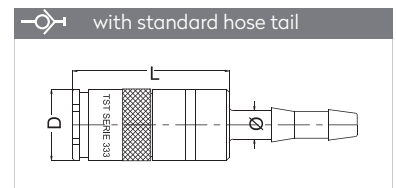

Plug Profile Serie 334

■ 334 - 4.5

■ 334 - 0.5

Options

Compatible with

IBEDA

QUICK COUPLINGS SCHNELLKUPPLUNGEN

Connection	Part No.	SW	L	ØD
BSP 1/4"	334 -4.5 DG 13-60	17	70	20
BSP 3/8"	334 -4.5 DG 17-60	19	70	20
BSP 1/4"	334 -05 DG 13-60	17	70	20
BSP 3/8"	334 -05 DG 17-60	19	70	20

Connection	Part No.	SW	L	ØD
BSP 1/4"	334 -4.5 LDG 13-60	17	70	20
BSP 3/8"	334 -4.5 LDG 17-60	19	70	20
BSP 1/4"	334 -05 LDG 13-60	17	70	20
BSP 3/8"	334 -05 LDG 17-60	19	70	20

Connection	Part No.	L	ØD
Ø 7	334 -4.5 HG 07	82,8	20
Ø 10	334 -4.5 HG 10	82,8	20
Ø 7	334 -05 HG 07	82,8	20
Ø 10	334 -05 HG 10	82,8	20